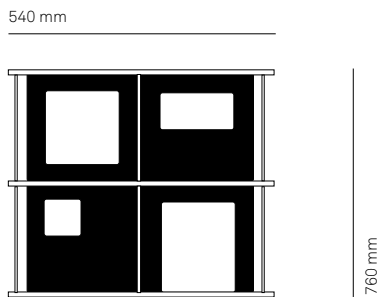

Ding 3 (Turm)

momoll, 2006

Der multifunktionale Spielturm mit einer Fassade aus Plexiglas oder bunt-thematisierten Türen (Siebdruck). Das moderne, modulare Design ist einfach zusammensteckbar (und auseinandernehmbar), solid und robust gebaut. Überzeugend in seiner Einfachheit kann der Turm fast unbegrenzt erhöht werden. Mit Fantasie kann daraus auch eine Garage, ein Spital, Büchergestell oder Arbeitstisch entstehen.

Material: Sperrholz Birke; lasiert; ohne Leim oder Schrauben. Plexiglas gefärbt oder Holz (Siebdruck). Mehrfarbig (verschiedene Themen wählbar). Entspricht EN 71 Norm für Kinderspielzeuge

Grösse (Schachtel): 550 mm x 550 mm x 95 mm