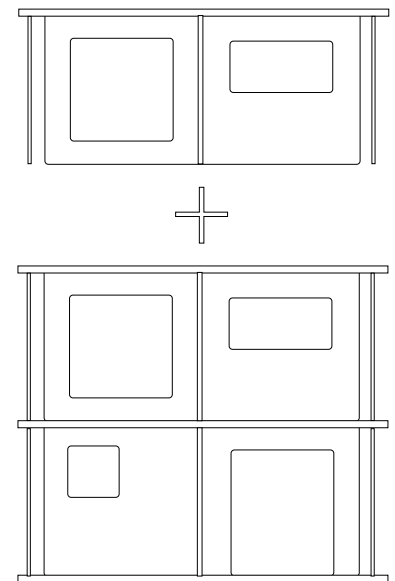

Ding 3 (Turm)

momoll, 2006

Der multifunktionale Spielturm mit einer Fassade aus Plexiglas oder bunt-thematisierten Türen (Siebdruck). Das moderne, modulare Design ist einfach zusammensteckbar (und auseinandernehmbar), solid und robust gebaut. Überzeugend in seiner Einfachheit kann der Turm fast unbegrenzt erhöht werden. Mit Fantasie kann daraus auch eine Garage, ein Spital, Büchergestell oder Arbeitstisch entstehen.

Material: Sperrholz Birke; lasiert; ohne Leim oder Schrauben. Plexiglas gefärbt oder Holz (Siebdruck). Mehrfarbig (verschiedene Themen wählbar). Entspricht EN 71 Norm für Kinderspielzeuge

Grösse (Schachtel): 550 mm x 550 mm x 95 mm